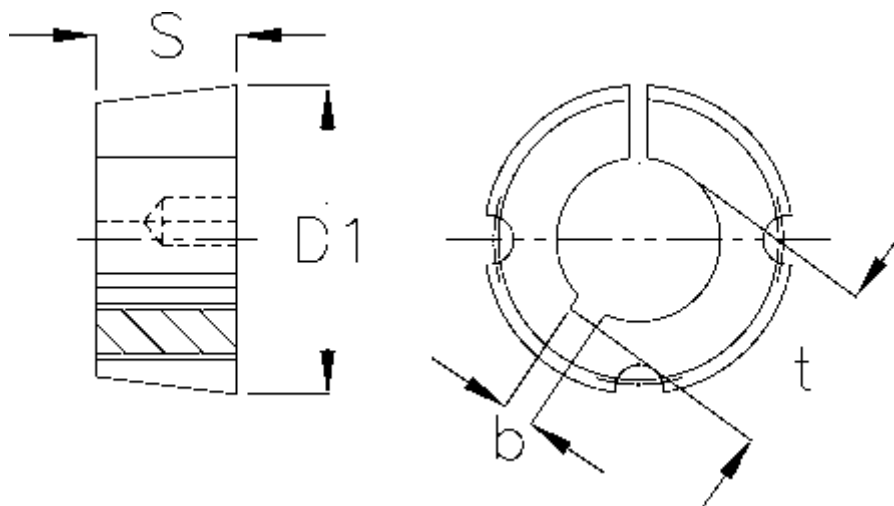

Varenummer: 6160401215032  
Beskrivelse: Taperbøsning 1215 boring  $\varnothing 32$  mm

## Mål

b	= 10
Boring	= 32
Bøsningstype	= 1215
D1	= 47,5
Overførsel moment	= 407
S	= 38,1
Skruestørrelse	= 3/8 x 5/8"
t	= 35.3